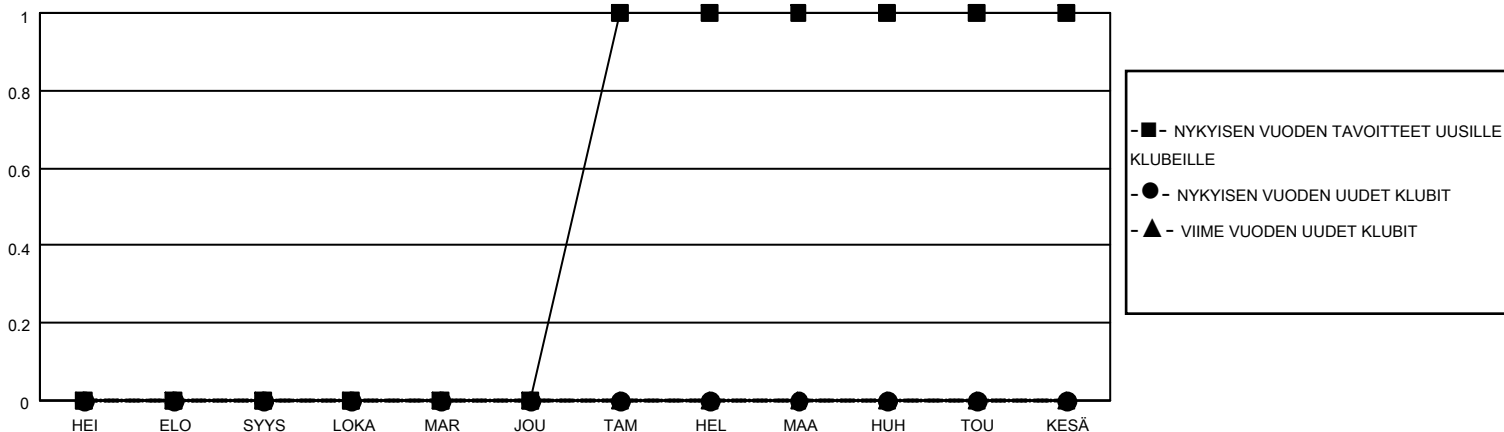

# MONTHLY MEMBERSHIP PROGRESS REPORT

SIJAINTI FINLAND

District 107 N

Results as of: 11/30/2020

Klubit				jäsentä			
TULOKSET 2020-2021				TULOKSET 2020-2021			
NELJÄNNES	UUDEN KLUBIN TAVOITE	UUDET KLUBIT	LOPETETUT KLUBIT	NELJÄNNES	JÄSENKASVUN NETTOTAVOITE	TOTEUTUNUT JÄSENKASVU	POISTETUT JÄSENET (mukaan lukien siirrot)
HEI/ELO/SYYS	0	0	1	HEI/ELO/SYYS	20	8	27
LOKA/MAR/JOU	0	0	1	LOKA/MAR/JOU	25	19	15
TAM/HEL/MAA	1	0	0	TAM/HEL/MAA	5	0	0
HUH/TOU/KESÄ	0	0	0	HUH/TOU/KESÄ	20	0	0

TAVOITTEET JA UUDET KLUBIT, KUMULATIIVINEN

TAVOITTEET JA JÄSENET, KUMULATIIVINEN

LAKKAUTETUT KLUBIT: 2

16 CLUBS OF 75 LISÄNNYT YHDEN TAI USEAMMAN UUTTA JÄSENTÄ

SUKUPUOLIJAKAUMA

MIES 1,208 (72.81%)  
NAINEN 451 (27.19%)