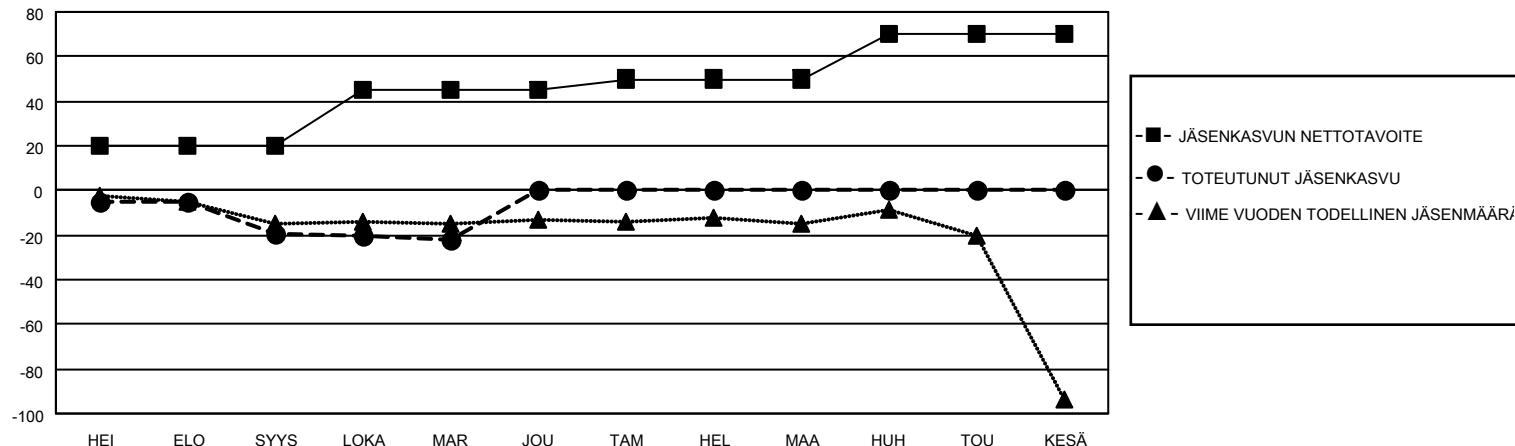

# MONTHLY MEMBERSHIP PROGRESS REPORT

SIJAINTI FINLAND

District 107 N

Results as of: 11/30/2020

Klubit				jäsentä			
TULOKSET 2020-2021				TULOKSET 2020-2021			
NELJÄNNES	UUDEN KLUBIN TAVOITE	UUDET KLUBIT	LOPETETUT KLUBIT	NELJÄNNES	JÄSENKASVUN NETTOTAVOITE	TOTEUTUNUT JÄSENKASVU	POISTETUT JÄSENET (mukaan lukien siirrot)
HEI/ELO/SYYS	0	0	1	HEI/ELO/SYYS	20	8	27
LOKA/MAR/JOU	0	0	1	LOKA/MAR/JOU	25	19	15
TAM/HEL/MAA	1	0	0	TAM/HEL/MAA	5	0	0
HUH/TOU/KESÄ	0	0	0	HUH/TOU/KESÄ	20	0	0

TAVOITTEET JA UUDET KLUBIT, KUMULATIIVINEN

TAVOITTEET JA JÄSENET, KUMULATIIVINEN

LAKKAUTETUT KLUBIT: 2

16 CLUBS OF 75 LISÄNNYT YHDEN TAI USEAMMAN UUTTA JÄSENTÄ

SUKUPUOLIJAKAUMA

MIES 1,208 (72.81%)  
NAINEN 451 (27.19%)